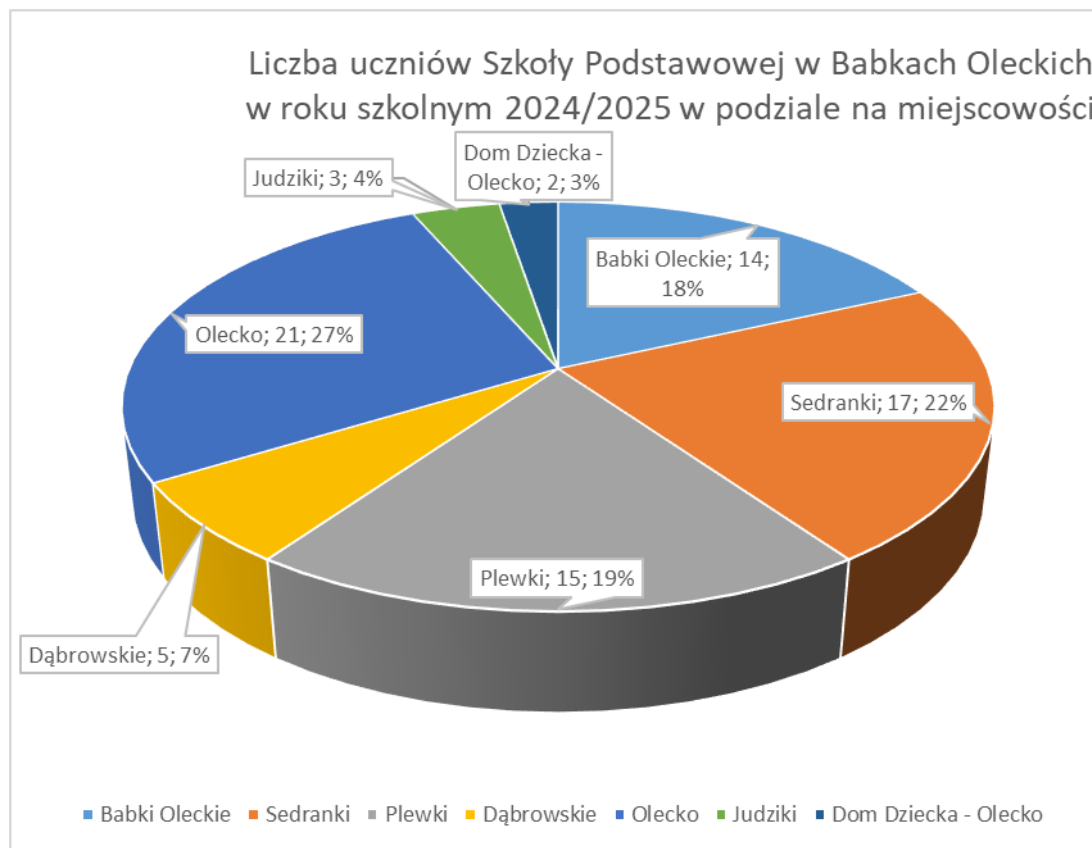

Do Szkoły Podstawowej w Babkach Oleckich uczęszcza 77 uczniów w tym 51 z obwodu szkoły (66%) i 26 uczniów spoza obwodu szkoły (34%).

2. Procentowy podział uczniów uczęszczających do Szkoły Podstawowej w Babkach Oleckich w roku szkolnym 2024/2025 według podziału na miejscowości.

Do Szkoły Podstawowej w Babkach Oleckich uczęszcza 77 uczniów w tym:

- 51 uczniów z obwodu szkoły: 14 uczniów z Babek Oleckich (18%), 17 uczniów z Sedrank (22%), 15 uczniów z Plewek (19%), 5 uczniów z Dąbrowskich (7%),
- 26 uczniów spoza obwodu szkoły: 21 uczniów z Olecka 27%, 3 uczniów z Judzik (4%), 2 uczniów z Domu Dziecka w Olecku (3%).

3. Procentowy podział uczniów uczących się poza obwodem Szkoły Podstawowej w Babkach Oleckich z wyszczególnieniem jednostek do których uczęszczą.