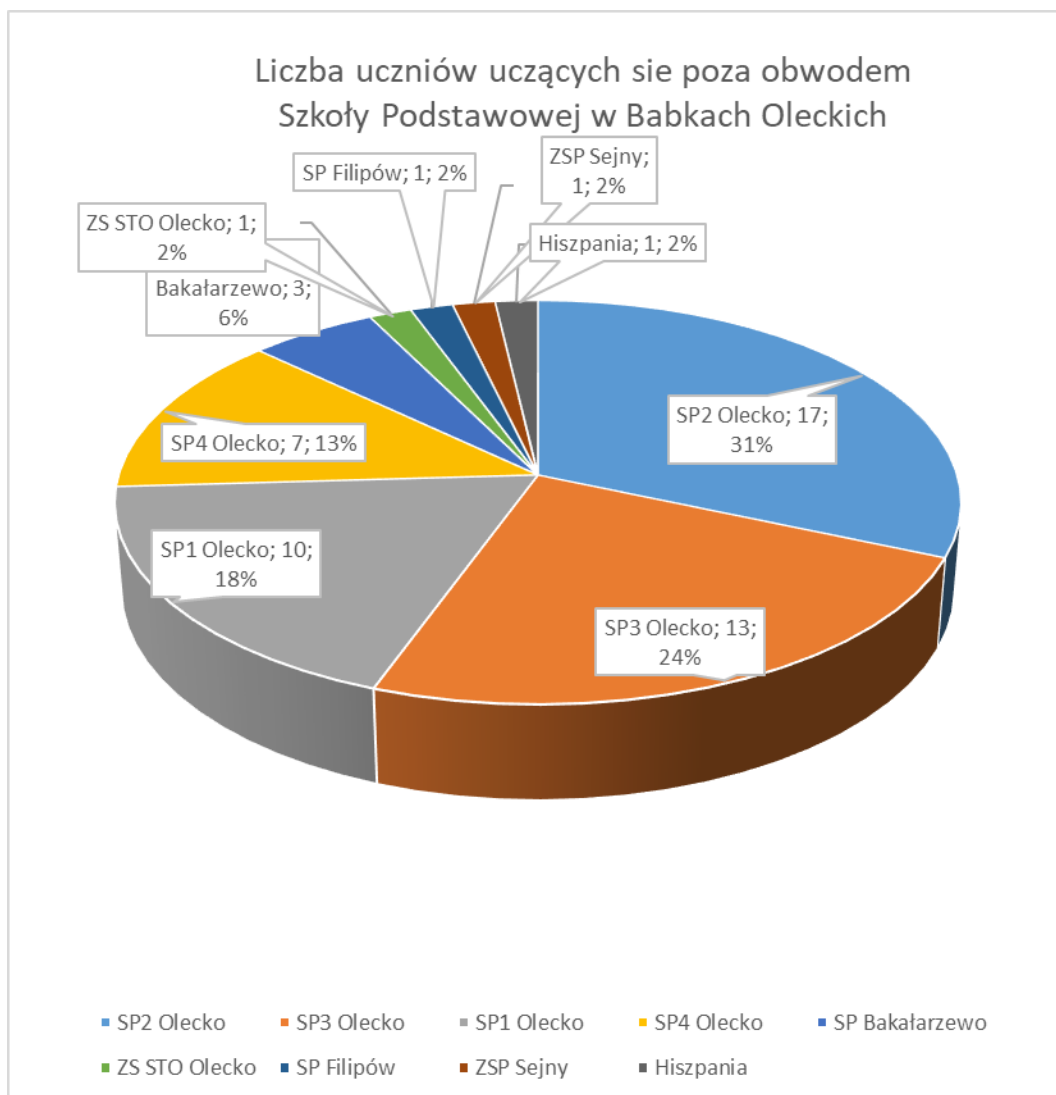

Poza obwodem Szkoły Podstawowej w Babkach Oleckich uczy się 54 uczniów w tym: 17 uczniów SP2 Olecko (31%), 13 uczniów SP3 Olecko (24%), 10 uczniów SP1 Olecko (18%), 7 uczniów SP4 Olecko (13%), 3 uczniów SP Bakalarzewo (6%), 1 uczeń ZS STO Olecko (2%), 1 uczeń SP Filipów (2%), 1 uczeń ZSP Sejny (2%), 1 uczeń Hiszpania (2%).

Z poważaniem

BURMISTRZ

Karol Sobczak

/podpisano podpisem elektronicznym/

Prowadzący sprawę:
Sylwia Sawicka – Młodszy referent
WYDZIAŁ EDUKACJI
Tel. 87 523 30 24
e-mail: ssawicka@olecko.eu